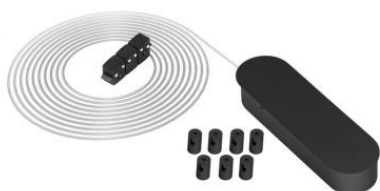

KARTA PRODUKTU

ZDJĘCIE PRODUKTU