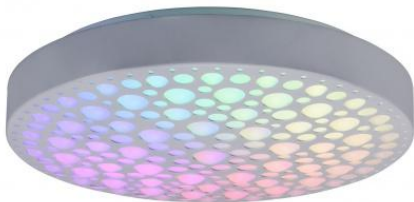

KARTA PRODUKTU

ZDJĘCIE PRODUKTU

ZOBACZ WIĘCEJ

OPIS PRODUKTU

Producent RL

Nazwa CHIZU

Symbol R67161131

**Rekomendowana
cena konsumencka** 371 PLN

**Parametry**

- wysokość (mm): 90
- średnica (mm): 405
- ilość źródeł: 1
- rodzaj trzonka: LED zintegrowany
- max moc źródła: 22 W
- napięcie: 230 V
- źródło w zestawie: LED 22 W, 2500 lm, 2700 - 6000 K
- możliwość ściemniania: Tak, za pośrednictwem pilota (w zestawie).
- kolor lampy: biały
- materiał: tworzywo
- IP: 20

Opis dodatkowy

CHIZU plafoniera, kolor biały mat. Pilot w zestawie, wbudowany ściemniacz, płynna zmiana barwy światła. Nie współpracuje z zewnętrznym ściemniaczem. 5 lat gwarancji.