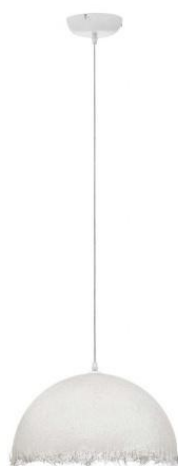

KARTA PRODUKTU

ZDJĘCIE PRODUKTU