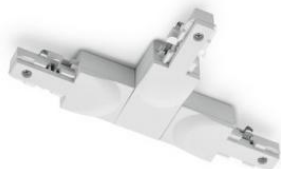

KARTA PRODUKTU

ZDJĘCIE PRODUKTU

ZOBACZ WIĘCEJ

OPIS PRODUKTU

Producent Trio

Nazwa DUOLINE

Symbol 702331A

**Rekomendowana
cena konsumentcka** 86 PLN

Parametry

- wysokość (mm): 20
- szerokość (mm): 170
- głębokość (mm): 90
- max moc źródła: 600 W
- napięcie: 230 V
- źródło w zestawie: Brak
- kolor lampy: biały
- materiał: tworzywo
- IP: 20

Opis dodatkowy

DUOLINE 2-fazowy system szynowy. Kolor biały
<https://www.youtube.com/watch?v=5x9mueE9fO0>